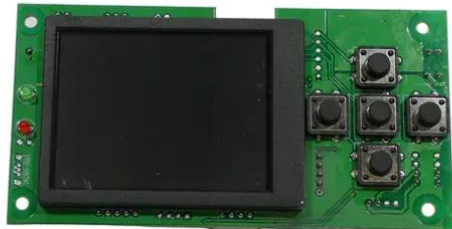

## Platine (Display) LED TMH-S400 CMY

**Art.-Nr.: E6511887**  
GTIN: 4026397737691

---

## Platine (Display) LED TMH-S400 CMY

**Art.-Nr.: E6511887**  
GTIN: 4026397737691

**Features:**

---