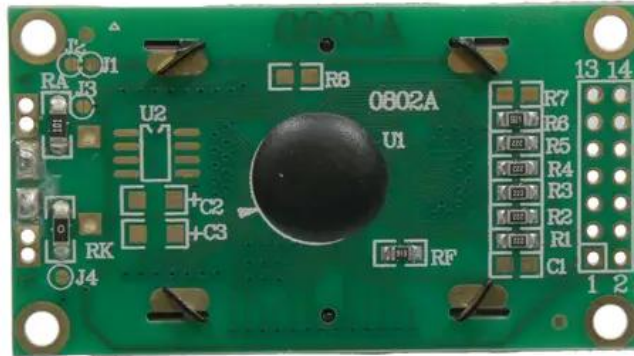

Platine (LCD Display) LED Mega Strobe 812 Panel (0802A)

Art.-Nr.: E6511907

GTIN: 4026397737578

Listenpreis: 13.23 €

inkl. 19% MwSt.

Features:

Technische Daten:

Gewicht: 0,02 kg

Lieferumfang:

Logistic

EAN / GTIN: 4026397737578

Gewicht: 0,03 kg

Länge: 0.06 m

Breite: 0.03 m

Höhe: 0.01 m