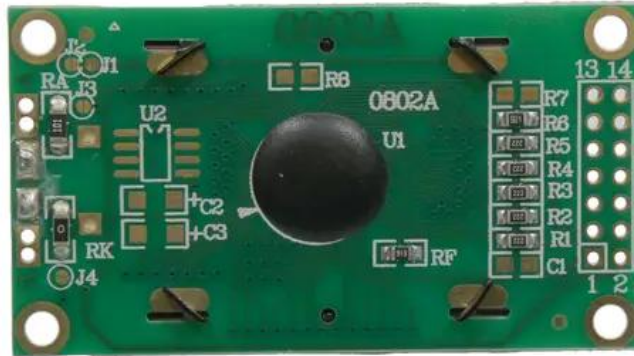

Platine (LCD Display) LED Mega Strobe 812 Panel (0802A)

Art.-Nr.: E6511907

GTIN: 4026397737578

Features:

Technische Daten:

Gewicht: 0,02 kg

Lieferumfang:

Logistic

EAN / GTIN: 4026397737578

Gewicht: 0,03 kg

Länge: 0.06 m

Breite: 0.03 m

Höhe: 0.01 m