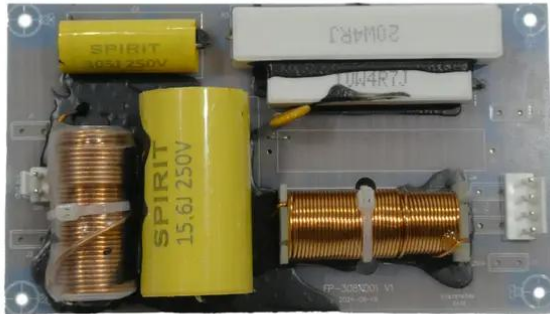

## Frequenzweiche für PAS-210 MK4

Art.-Nr.: E6511931  
GTIN: 4026397740417

---

## Frequenzweiche für PAS-210 MK4

Art.-Nr.: E6511931  
GTIN: 4026397740417