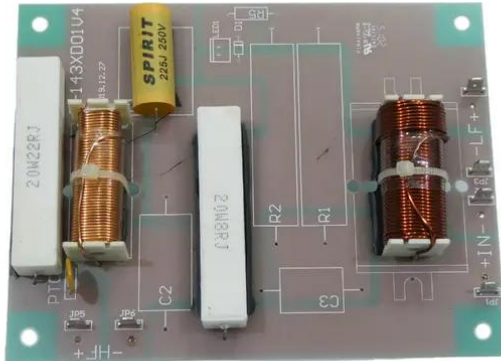

Frequenzweiche für PAS-212 MK4

Art.-Nr.: E6511934
GTIN: 4026397740448

Frequenzweiche für PAS-212 MK4

Art.-Nr.: E6511934
GTIN: 4026397740448

Features:
