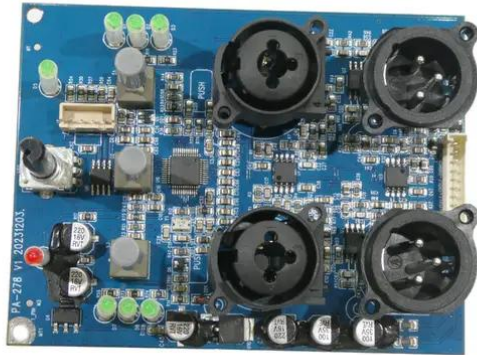

Platine (Input) PAS-181A

Art.-Nr.: E6511955
GTIN: 4026397740592

Platine (Input) PAS-181A

Art.-Nr.: E6511955
GTIN: 4026397740592

Features:
