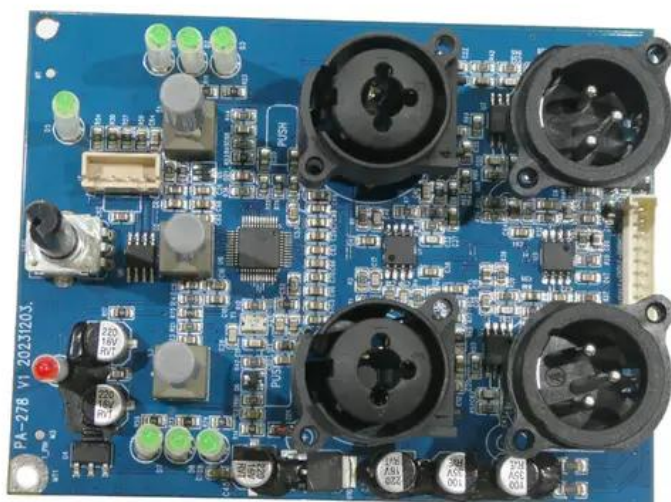

Platine (Input) PAS-181A

Art.-Nr.: E6511955

GTIN: 4026397740592

Features:

Technische Daten:

Gewicht: 0,08 kg

Lieferumfang:

Logistic

EAN / GTIN: 4026397740592

Gewicht: 0,08 kg

Länge: 0.10 m

Breite: 0.08 m

Höhe: 0.04 m