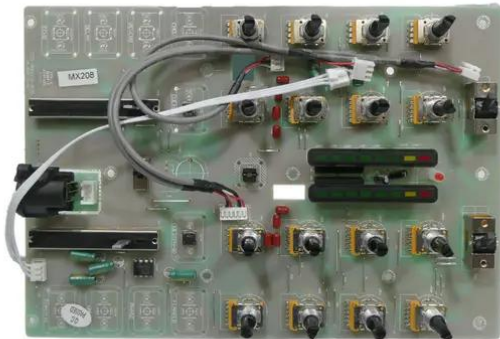

Platine (Steuerung) PM-202F

Art.-Nr.: E6511980
GTIN: 4026397749304

Platine (Steuerung) PM-202F

Art.-Nr.: E6511980
GTIN: 4026397749304

Features:
