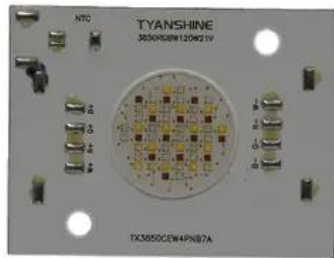

---

**Platine (LED) LED TMH-W120 (TX3850CEW4PNB7A/3850RGBW120W21V)** Art.-Nr.: E6512042

GTIN: 4026397742718

---

---

**Features:**

---

**Technische Daten:**

Gewicht: 0,03 kg

Länge: 0.05 m

Breite: 0.04 m

Höhe: 0.01 m