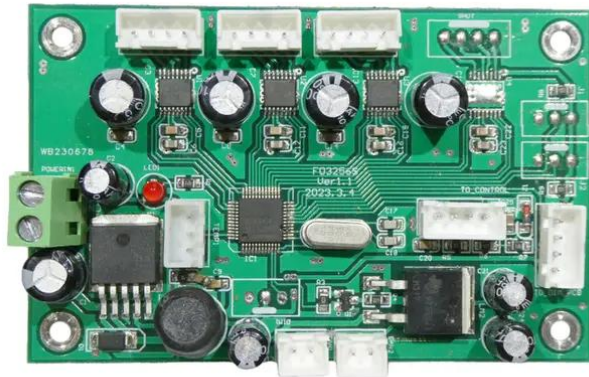

Platine (Steuerung) LED SL-160 Search Light (F03256S Ver1.1)

Art.-Nr.: E6512082
GTIN: 4026397741896

Platine (Steuerung) LED SL-160 Search Light (F03256S Ver1.1)

Art.-Nr.: E6512082
GTIN: 4026397741896

Features:
