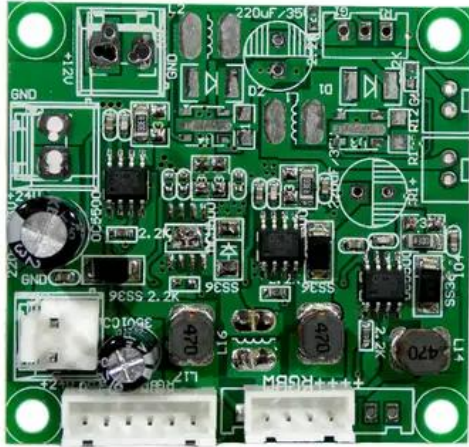

Platine (LED Treiber 2) LED B-100 Hypno Single Ball

Art.-Nr.: E6512095

GTIN: 4026397742053

Features:

Technische Daten:

Gewicht: 0,01 kg

Lieferumfang:

Logistic

EAN / GTIN: 4026397742053

Gewicht: 0,02 kg

Länge: 0.06 m

Breite: 0.05 m

Höhe: 0.01 m