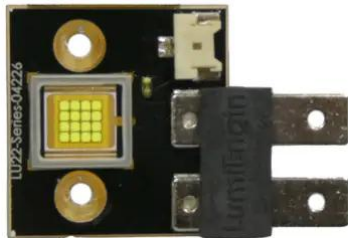

Platine (LED) LED GF-120 Flowereffekt (LU22-Series-04226)

Art.-Nr.: E6512102
GTIN: 4026397742213

Listenpreis: 109.96 €
inkl. 19% Mwst.

Platine (LED) LED GF-120 Flowereffekt (LU22-Series-04226)

Art.-Nr.: E6512102
GTIN: 4026397742213