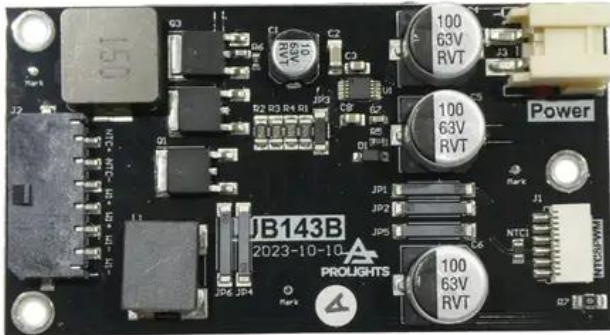

# Platine (LED Treiber) DMH-190 Hybrid Moving-Head (LJB143B-A)

Art.-Nr.: E6512123

GTIN: 4026397743463

---

---

## Technische Daten:

Gewicht: 0,04 kg

---

---