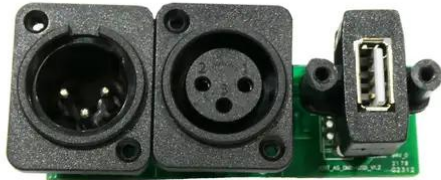

Platine (DMX/USB) LED Silent Bar (CRT_AS_DMX-USB__V1.2)

Art.-Nr.: E6512169
GTIN: 4026397743807

Platine (DMX/USB) LED Silent Bar (CRT_AS_DMX-USB__V1.2)

Art.-Nr.: E6512169
GTIN: 4026397743807

Features:
