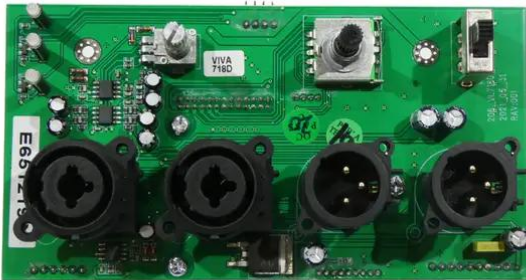

Platine (Vorverstärker) KX-181A Subwoofer

Art.-Nr.: E6512190
GTIN: 4026397748840

Platine (Vorverstärker) KX-181A Subwoofer

Art.-Nr.: E6512190
GTIN: 4026397748840

Features:
