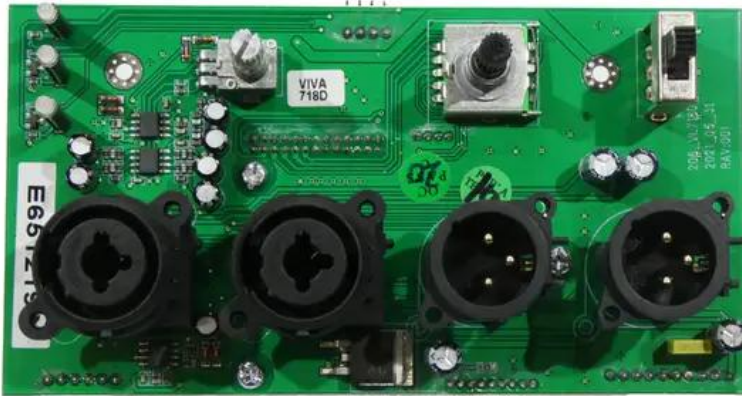

## Platine (Vorverstärker) KX-181A Subwoofer

Art.-Nr.: E6512190

GTIN: 4026397748840

---

---

### Technische Daten:

Gewicht: 0,13 kg

---

---