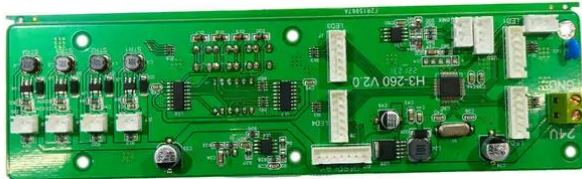

## Platine (Steuerung/Display) LED KLS-180 ws (H3-260 V2.0)

Art.-Nr.: E6512279  
GTIN: 4026397746761

**Listenpreis: 52.26 €**  
inkl. 19% Mwst.

---

## Platine (Steuerung/Display) LED KLS-180 ws (H3-260 V2.0)

Art.-Nr.: E6512279  
GTIN: 4026397746761

**Features:**

---