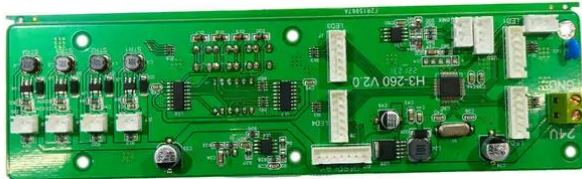

## Platine (Steuerung/Display) LED KLS-180 ws (H3-260 V2.0)

**Art.-Nr.: E6512279**  
GTIN: 4026397746761

---

## Platine (Steuerung/Display) LED KLS-180 ws (H3-260 V2.0)

**Art.-Nr.: E6512279**  
GTIN: 4026397746761

**Features:**

---