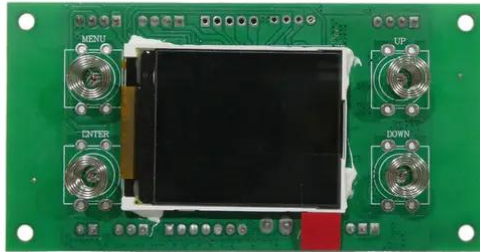

Platine (Display/Steuerung) LED IP Mega PIX Strobe 714 Swing

Art.-Nr.: E6512362
GTIN: 4026397750591

Platine (Display/Steuerung) LED IP Mega PIX Strobe 714 Swing

Art.-Nr.: E6512362
GTIN: 4026397750591

Features:
