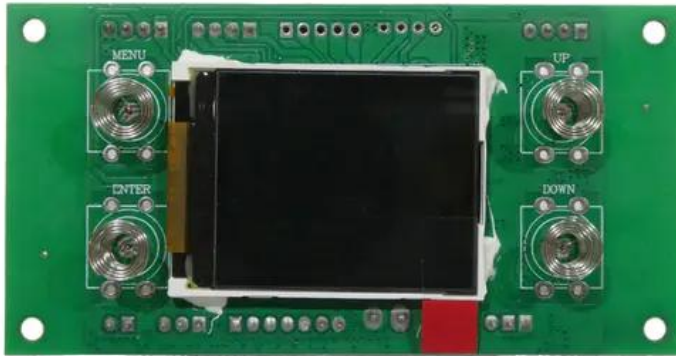

Platine (Display/Steuerung) LED IP Mega PIX Strobe 714 Swing

Art.-Nr.: E6512362

GTIN: 4026397750591

Features:

Technische Daten:

Gewicht: 0,32 kg

Lieferumfang:

Logistic

EAN / GTIN: 4026397750591

Gewicht: 0,34 kg

Länge: 0.10 m

Breite: 0.06 m

Höhe: 0.02 m