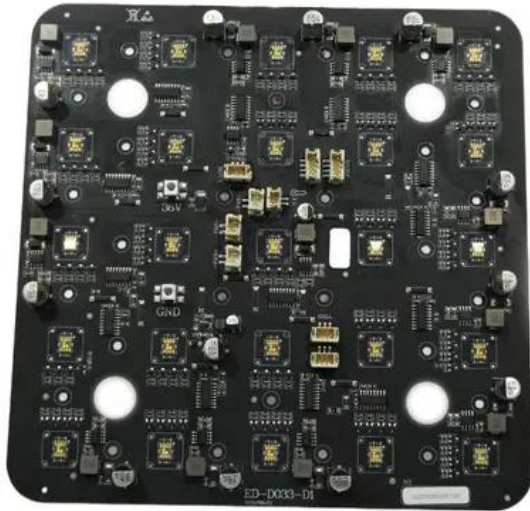

Platine (LED) LED TMH-W375 Matrix Moving-Head Wash Zoom

Art.-Nr.: E6512406

GTIN: 4026397750782

Listenpreis: 251.9 €

inkl. 19% MwSt.

Features:

Technische Daten:

Gewicht: 0,22 kg

Lieferumfang:

Logistic

EAN / GTIN: 4026397750782

Gewicht: 0,22 kg

Länge: 0.20 m

Breite: 0.20 m

Höhe: 0.01 m