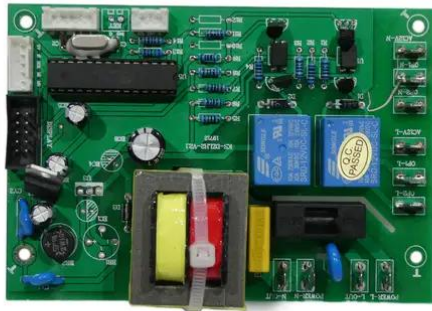

Platine (Steuerung) Confetti Double Shot DMX (KS-DZLH2-V2.1)

Art.-Nr.: E6512411
GTIN: 4026397757835

Platine (Steuerung) Confetti Double Shot DMX (KS-DZLH2-V2.1)

Art.-Nr.: E6512411
GTIN: 4026397757835

Features:
