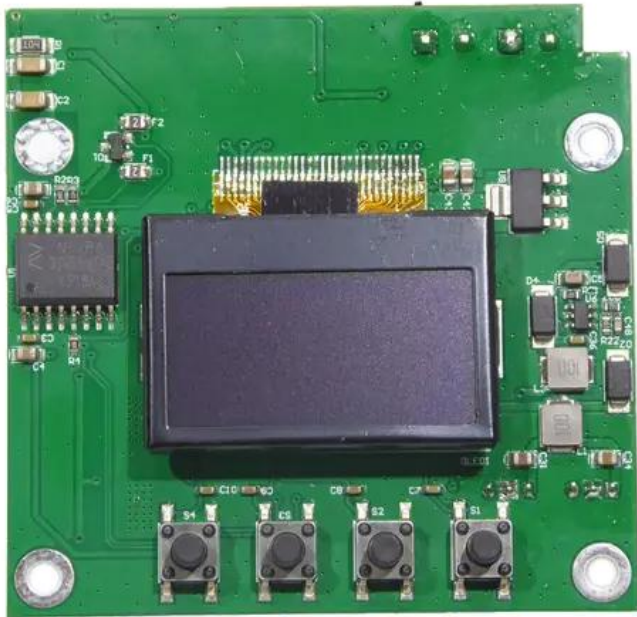

Platine (Display) LED EVO-120 QCL (DISP072B-A)

Art.-Nr.: E6512516

GTIN: 4026397752915

Listenpreis: 98.96 €

inkl. 19% Mwst.

Features:

Technische Daten:

Gewicht: 0,03 kg

Lieferumfang:

Logistic

EAN / GTIN: 4026397752915

Gewicht: 0,03 kg

Länge: 0.07 m

Breite: 0.06 m

Höhe: 0.02 m