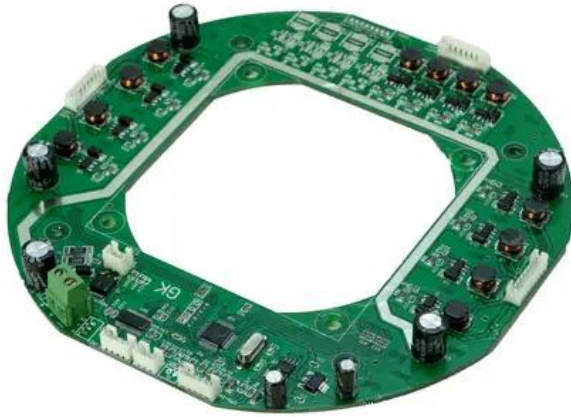

Platine (LED Treiber) LED TMH-X4 (GK.19LEDS.Fokus.Driver)

Art.-Nr.: E6519388

GTIN: 4026397685466

Listenpreis: 85.68 €

inkl. 19% Mwst.

Features:

Technische Daten:

Gewicht: 0,10 kg

Lieferumfang:

Logistic

EAN / GTIN: 4026397685466

Gewicht: 0,10 kg

Länge: 0.17 m

Breite: 0.17 m

Höhe: 0.02 m