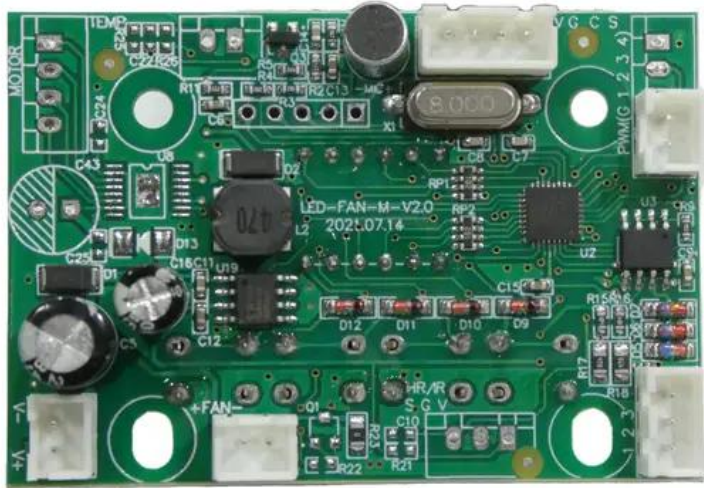

Platine (Display) LED Super Strobe ABL (LED-FAN-M-V2.0)

Art.-Nr.: E6519500

GTIN: 4026397664102

Features:

Technische Daten:

Gewicht: 0,01 kg

Lieferumfang:

Logistic

EAN / GTIN: 4026397664102

Gewicht: 0,02 kg

Länge: 0.05 m

Breite: 0.04 m

Höhe: 0.03 m