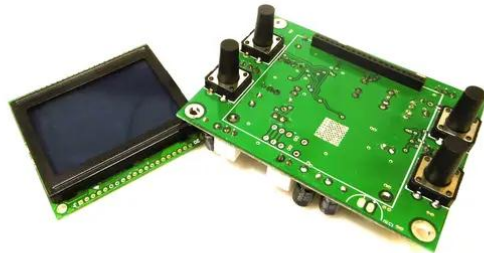

Platine (Display) LED SL-600 (F03115S)

Art.-Nr.: E6519503
GTIN: 4026397664133

Platine (Display) LED SL-600 (F03115S)

Art.-Nr.: E6519503
GTIN: 4026397664133

Features:
