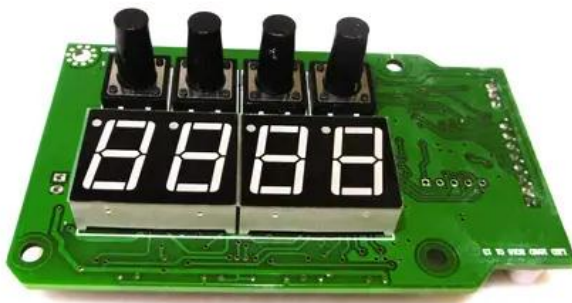

Platine (Display) Multiflood Pro IP (LED 186D)

Art.-Nr.: E6519533

GTIN: 4026397664973

Features:

Logistic

Technische Daten:

Gewicht: 0,04 kg

EAN / GTIN: 4026397664973

Gewicht: 0,04 kg

Länge: 0.09 m

Breite: 0.06 m

Höhe: 0.03 m

Lieferumfang:
