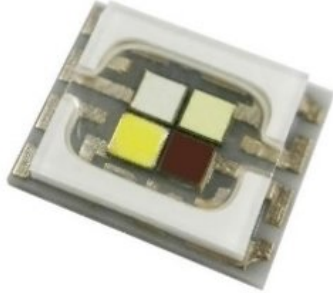

LED COB 15W RGBW PST-15W MK2 COB (PBED-15FTE-S)

Art.-Nr.: E6519590

GTIN: 4026397688962

Listenpreis: 27.87 €

inkl. 19% Mwst.

Features:

Technische Daten:

Gewicht: 40 g

Logistic

EAN / GTIN: 4026397688962

Gewicht: 0,04 kg

Länge: 0.08 m

Breite: 0.08 m

Höhe: 0.02 m