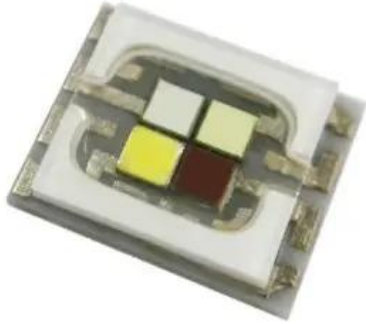

LED COB 15W RGBW PST-15W MK2 COB (PBED-15FTE-S)

Art.-Nr.: E6519590

GTIN: 4026397688962

Features:

Technische Daten:

Gewicht: 0,04 kg

Lieferumfang:

Logistic

EAN / GTIN: 4026397688962

Gewicht: 0,04 kg

Länge: 0.08 m

Breite: 0.08 m

Höhe: 0.02 m