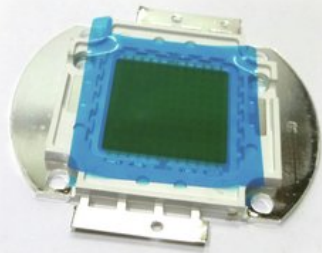

LED COB 200W WW Theatre COB 200 WW (200WW)

Art.-Nr.: E6519593

GTIN: 4026397689143

Listenpreis: 130.46 €

inkl. 19% MwSt.

Features:

Technische Daten:

Gewicht: 30 g

Logistic

EAN / GTIN: 4026397689143

Gewicht: 0,03 kg

Länge: 0.06 m

Breite: 0.06 m

Höhe: 0.05 m