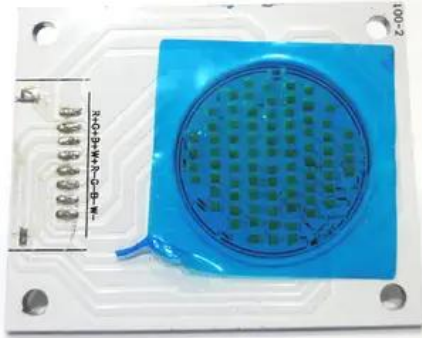

LED COB 200W CW/WW Theatre COB 200 WW/CW (CZ200W-W-WW)

Art.-Nr.: E6519594

GTIN: 4026397689167

Features:

Technische Daten:

Gewicht: 0,01 kg

Lieferumfang:

Logistic

EAN / GTIN: 4026397689167

Gewicht: 0,01 kg

Länge: 0.06 m

Breite: 0.04 m

Höhe: 0.01 m