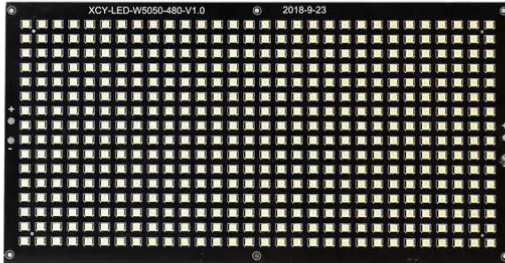

Platine (LED) LED Super Strobe (XCY-LED-W5050-480-V1.0)

Art.-Nr.: E6519616
GTIN: 4026397691979

Listenpreis: 60.48 €
inkl. 19% Mwst.

Platine (LED) LED Super Strobe (XCY-LED-W5050-480-V1.0)

Art.-Nr.: E6519616
GTIN: 4026397691979