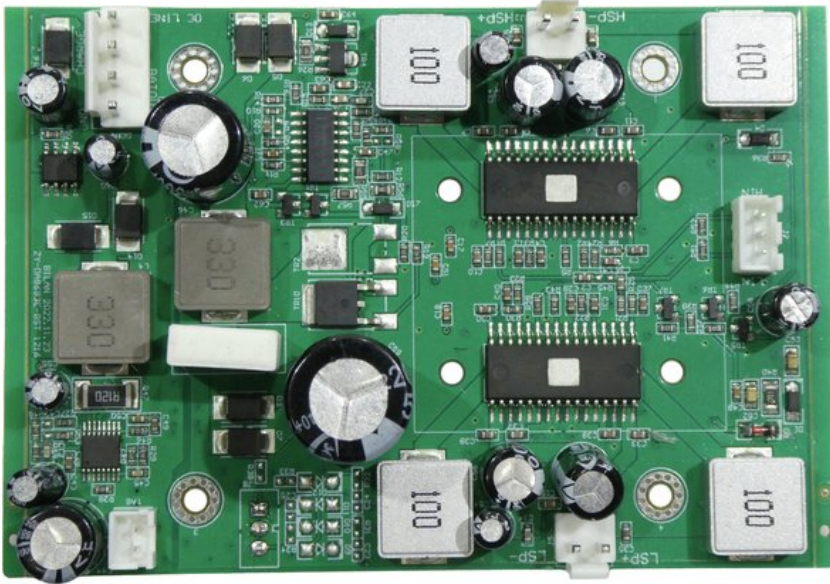

## Platine (Endstufe) PORTY-8A

Art.-Nr.: E6519704

GTIN: 4026397696479

---

**Listenpreis: 43.23 €**

inkl. 19% Mwst.

---