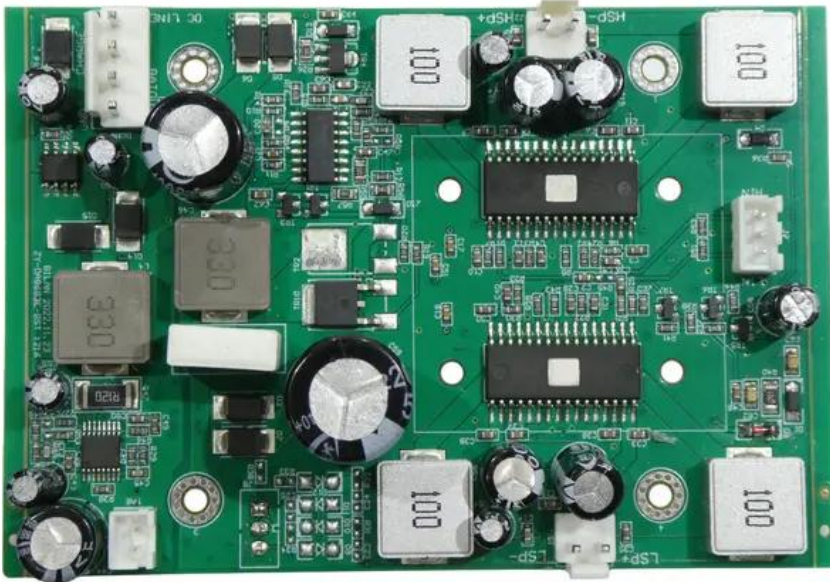

## Platine (Endstufe) PORTY-8A

Art.-Nr.: E6519704

GTIN: 4026397696479

---

---