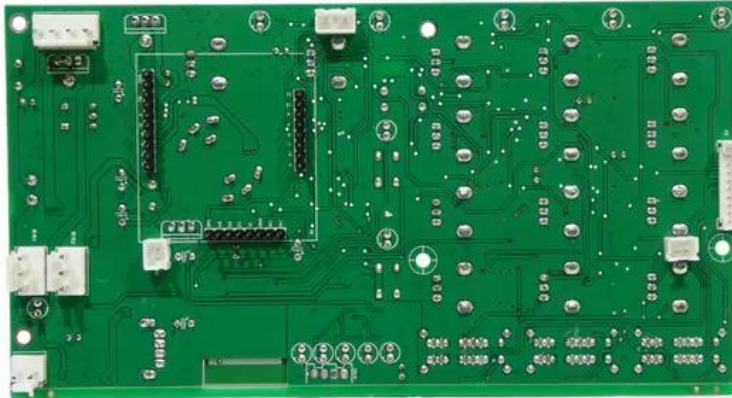

Platine (Steuerung/BT) PORTY-8A

Art.-Nr.: E6519706

GTIN: 4026397696493

Features:

Technische Daten:

Gewicht: 0,17 kg

Lieferumfang:

Logistic

EAN / GTIN: 4026397696493

Gewicht: 0,17 kg

Länge: 0.18 m

Breite: 0.10 m

Höhe: 0.04 m