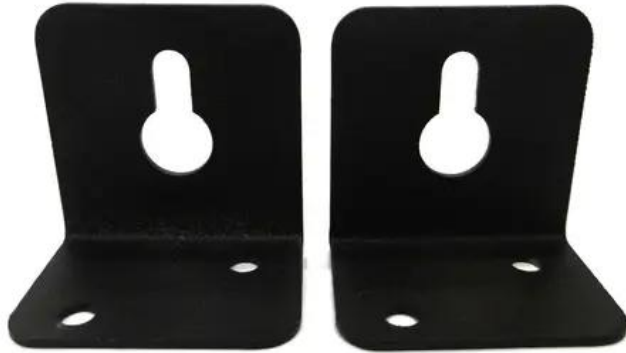

Bügel EASY Show 35x35x25mm (2 Teile) sw

Art.-Nr.: E6519735

GTIN: 4026397698251

Listenpreis: 5.59 €

inkl. 19% Mwst.

Features:

Technische Daten:

Gewicht: 0,03 kg

Lieferumfang:

Logistic

EAN / GTIN: 4026397698251

Gewicht: 0,03 kg

Länge: 0.04 m

Breite: 0.04 m

Höhe: 0.00 m