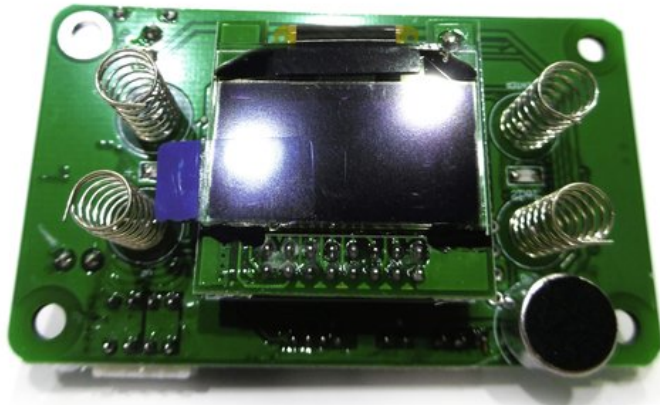

Platine (Display/Steuerung) LED Outdoor Spot 15W RGBW QuickDMX (SL-MINI-PQ2) 789

GTIN: 4026397700350

Listenpreis: 142.44 €

inkl. 19% Mwst.

Features:

Technische Daten:

Gewicht: 20 g

Logistic

EAN / GTIN: 4026397700350

Gewicht: 0,02 kg

Länge: 0.07 m

Breite: 0.04 m

Höhe: 0.03 m