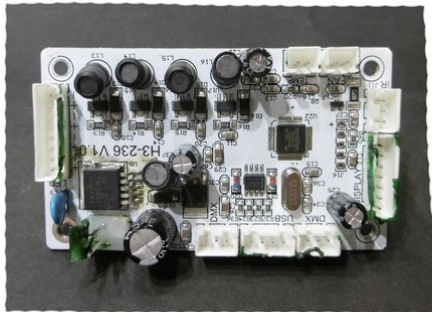

## Platine (Steuerung) Theatre COB 100 RGB+WW (H3-236 V1.0)

Art.-Nr.: E6519835  
GTIN: 4026397703931

**Listenpreis: 178.5 €**  
inkl. 19% MwSt.

---

## Platine (Steuerung) Theatre COB 100 RGB+WW (H3-236 V1.0)

Art.-Nr.: E6519835  
GTIN: 4026397703931

**Features:**

---