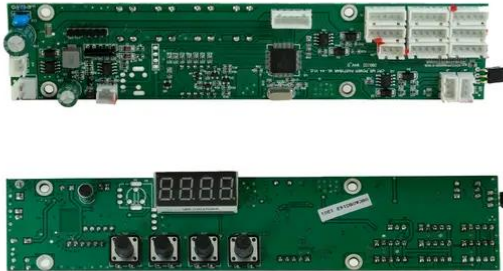

Platine (Steuerung) LED KLS Laser Bar Next FX (CRT MB_POWER PARTYBAR WL-44)

Art.-Nr.: E6519884
GTIN: 4026397705386

Listenpreis: 47.12 €
inkl. 19% MwSt.

Platine (Steuerung) LED KLS Laser Bar Next FX (CRT MB_POWER PARTYBAR WL-44)

Art.-Nr.: E6519884
GTIN: 4026397705386

Features:
