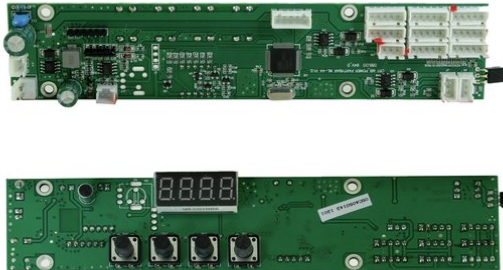

## Platine (Steuerung) LED KLS Laser Bar Next FX (CRT MB\_POWER PARTYBAR WL-44)

Art.-Nr.: E6519884  
GTIN: 4026397705386

**Listenpreis: 47.12 €**  
inkl. 19% Mwst.

---

## Platine (Steuerung) LED KLS Laser Bar Next FX (CRT MB\_POWER PARTYBAR WL-44)

Art.-Nr.: E6519884  
GTIN: 4026397705386

**Features:**

---