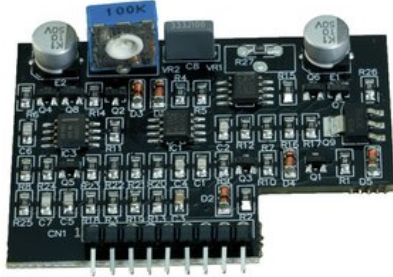

Platine (Steuerung) QCA-10000MK2

Art.-Nr.: E6519893

GTIN: 4026397706802

Listenpreis: 17.49 €

inkl. 19% Mwst.

Features:

Technische Daten:

Gewicht: 10 g

Logistic

EAN / GTIN: 4026397706802

Gewicht: 0,01 kg

Länge: 0.06 m

Breite: 0.04 m

Höhe: 0.02 m