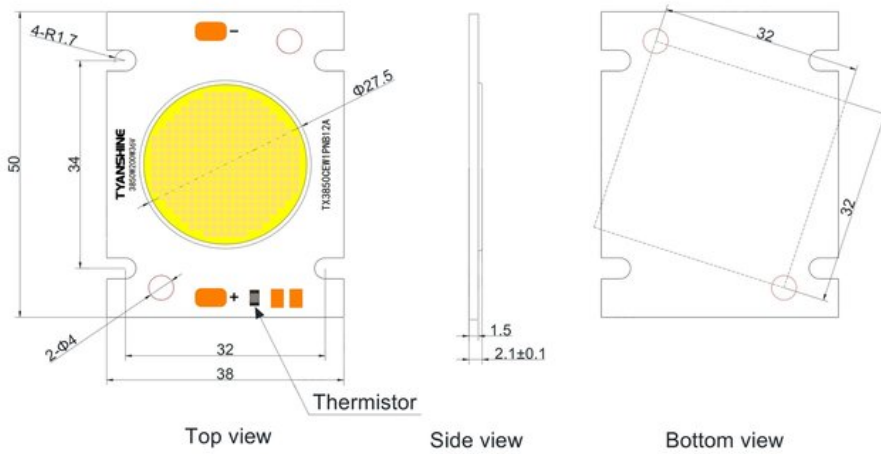

LED COB 250W 3200K LED PFE-200 3000K Profile Spot (TX-3850S200C28F12-03H05)

4026397706833
GTIN: 4026397706833

Listenpreis: 262.18 €
inkl. 19% Mwst.

Features:

Technische Daten:

Gewicht: 40 g

Logistic

EAN / GTIN: 4026397706833
Gewicht: 0,04 kg
Länge: 0.05 m
Breite: 0.04 m
Höhe: 0.00 m