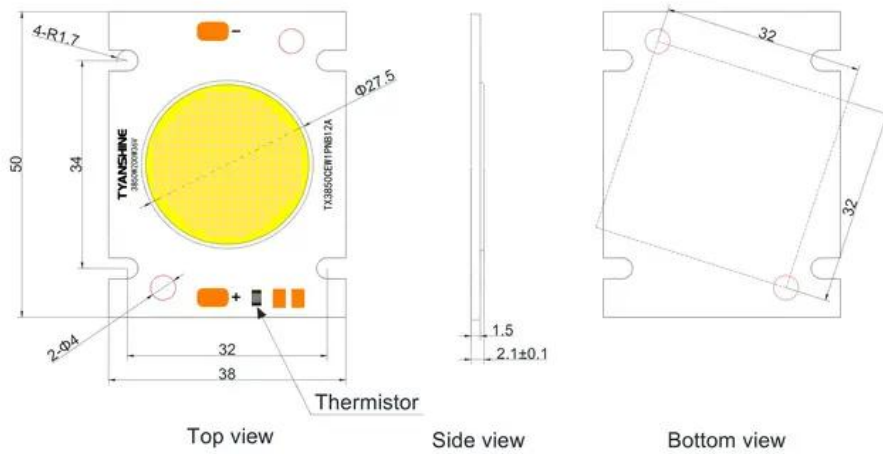

LED COB 250W 3200K LED PFE-200 3000K Profile Spot (TX-3850S200C28F12-03H05)

GTIN: 4026397706833

Features:

Technische Daten:

Gewicht: 0,04 kg

Lieferumfang:

Logistic

EAN / GTIN: 4026397706833

Gewicht: 0,04 kg

Länge: 0.05 m

Breite: 0.04 m

Höhe: 0.00 m