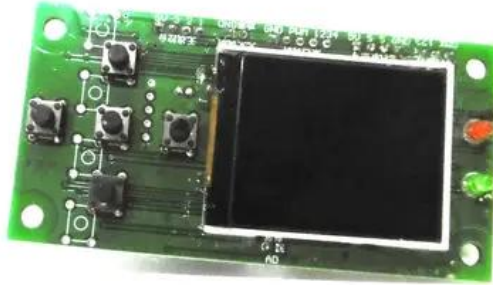

Platine (Display) LED TMH-S90 Moving-Head Spot (X-Y-1553D)

Art.-Nr.: E6519895

GTIN: 4026397706840

Features:

Technische Daten:

Gewicht: 0,03 kg

Lieferumfang:

Logistic

EAN / GTIN: 4026397706840

Gewicht: 0,03 kg

Länge: 0.09 m

Breite: 0.04 m

Höhe: 0.02 m