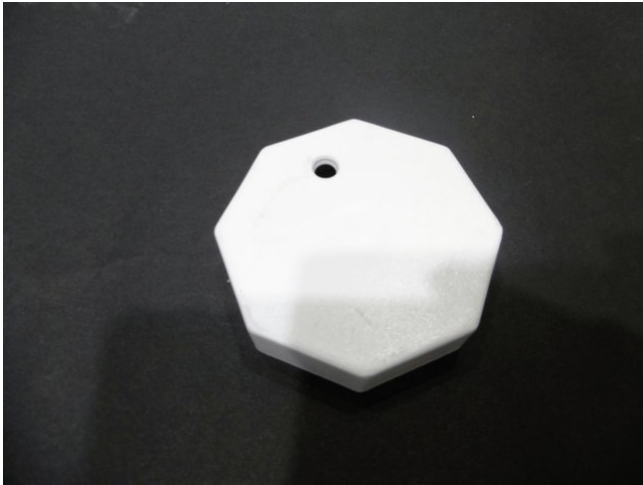

## Gehäuseteil (Kunststoff/klein) Projektionsleinwand mit Stativ

Art.-Nr.: E6519896  
GTIN: 4026397706918

**Listenpreis: 4.53 €**  
inkl. 19% Mwst.

---

## Gehäuseteil (Kunststoff/klein) Projektionsleinwand mit Stativ

Art.-Nr.: E6519896  
GTIN: 4026397706918

**Features:**

---