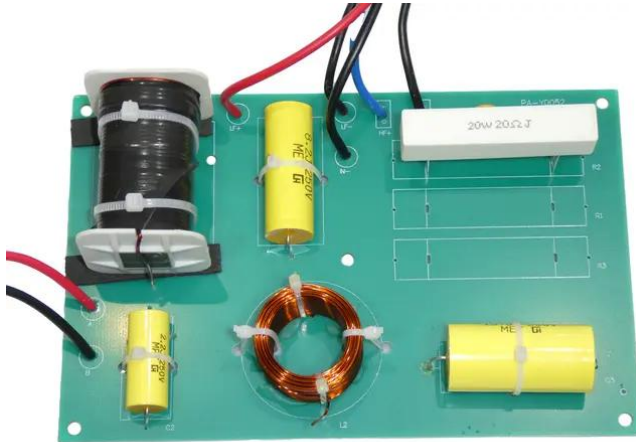

Frequenzweiche ODX-215TM

Art.-Nr.: E6519917
GTIN: 4026397707632

Frequenzweiche ODX-215TM

Art.-Nr.: E6519917
GTIN: 4026397707632

Features:
