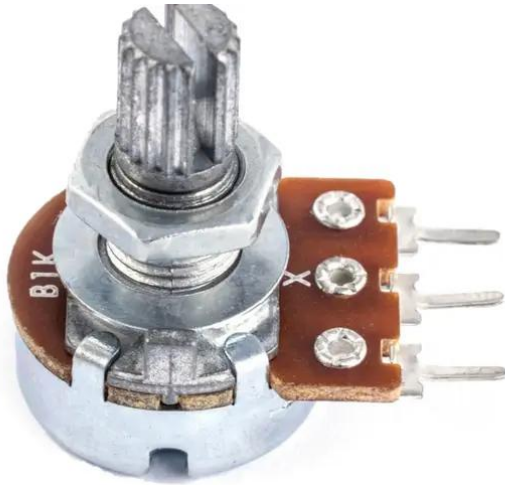

## Poti B102 1KOhm 3-Pin LED PLL-360

Art.-Nr.: E6519919  
GTIN: 4026397707656

**Listenpreis: 2.96 €**  
inkl. 19% Mwst.

---

## Poti B102 1KOhm 3-Pin LED PLL-360

Art.-Nr.: E6519919  
GTIN: 4026397707656

**Features:**

---