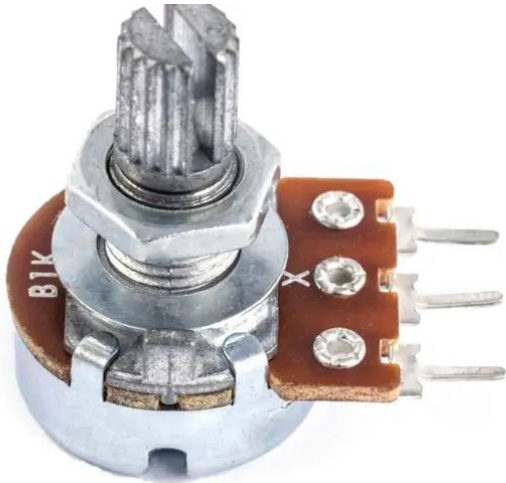

Poti B102 1KOhm 3-Pin LED PLL-360

Art.-Nr.: E6519919
GTIN: 4026397707656

Poti B102 1KOhm 3-Pin LED PLL-360

Art.-Nr.: E6519919
GTIN: 4026397707656

Features:
