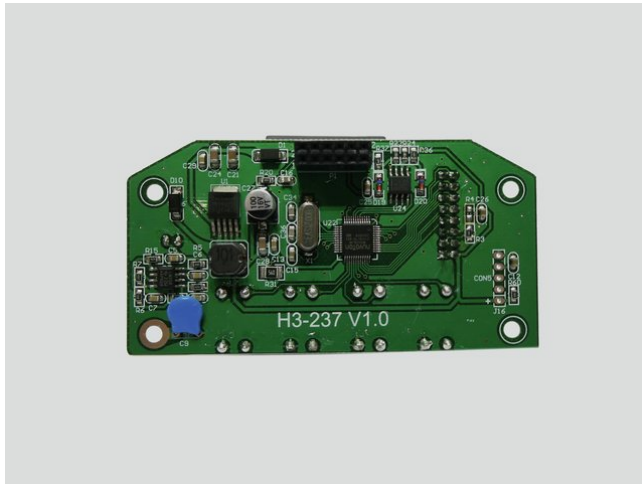

Platine (Display) LED Theatre COB 200 RGB+WW (H3-237 V1.0)

Art.-Nr.: E6519940
GTIN: 4026397709698

Listenpreis: 30.7 €
inkl. 19% Mwst.

Platine (Display) LED Theatre COB 200 RGB+WW (H3-237 V1.0)

Art.-Nr.: E6519940
GTIN: 4026397709698