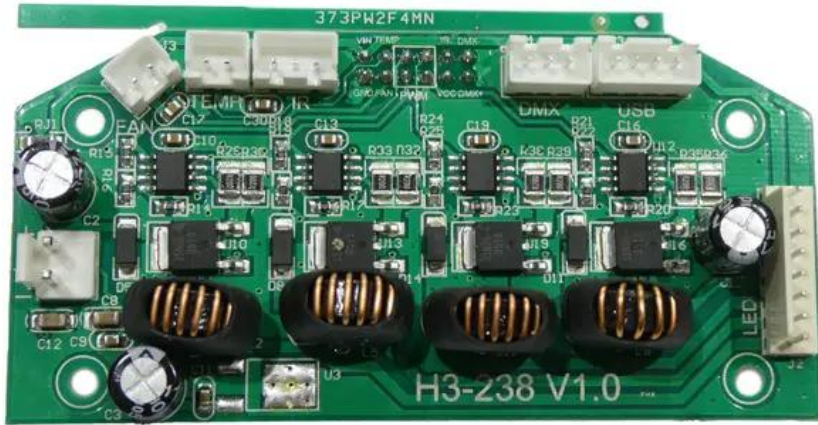

# Platine (Steuerung) LED Theatre COB 200 RGB+WW (H3-238 V1.0)

Art.-Nr.: E6519942

GTIN: 4026397709711

---

**Listenpreis: 32.77 €**

inkl. 19% Mwst.

---