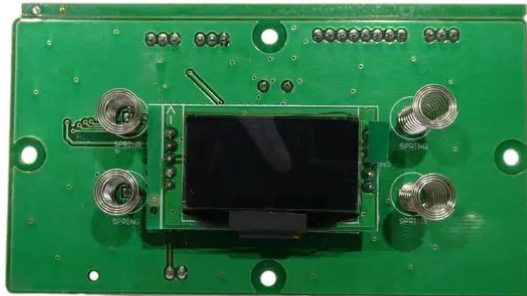

## Platine (Display) AKKU IP UP-4 Entry QCL Spot QuickDMX (P4-073 V1.2)

**Art.-Nr.: E6519949**  
GTIN: 4026397709926

---

## Platine (Display) AKKU IP UP-4 Entry QCL Spot QuickDMX (P4-073 V1.2)

**Art.-Nr.: E6519949**  
GTIN: 4026397709926